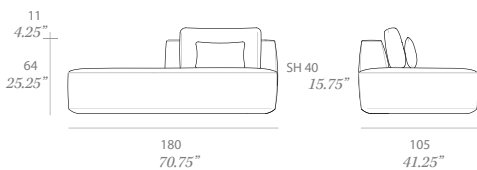

1 loose cushion 19.75"x 12.5" included.

Módulo fabricado en estructura de aluminio de alta resistencia y tapizado con espuma de diferentes densidades. Posibilidad de personalización mediante una amplia variedad de tejidos técnicos totalmente aptos para exteriores. Tapizado fijo*.

1 cojines decorativo de 50x32 cm incluido.

Shipment details

Qty	1 module (1 box)
Volume	1,38 m3 / 49 ft3
Gross weight	46 kg / 101 lb
Net weight	38 kg / 84 lb
Item dimensions (width x depth x height)	180 x 105 x 64 cm 70.75" x 41.25" x 25.25"
COM (1, 40 - 1,50 m / 54"-59")	upholstered: 9 m / 9.9 yd loose cushions: 0,5 m / 0.6 yd