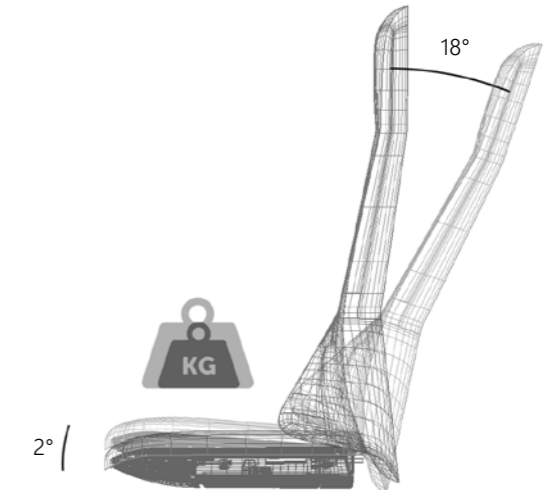

Meccanismo Activeplus® / Activeplus® mechanism