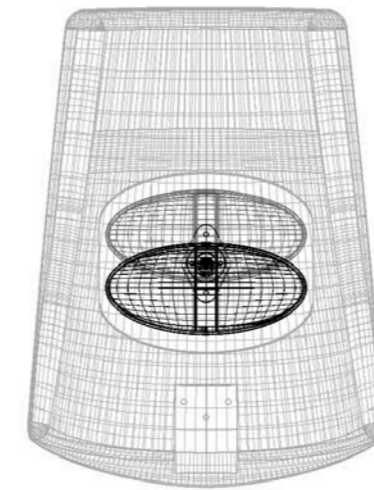

Poltrona / Armchair Lounge  
4 razze girevole  
4 spokes swivel base  
cm. 83x83x76 h.

Poltrona / Armchair Lounge  
4 gambe in metallo  
4 metal legs  
cm. 83x83x76 h.

Poltrona / Armchair Lounge  
4 gambe in legno  
4 wooden legs  
cm. 83x83x76 h.

Divano / Sofa Lounge  
Struttura 4 gambe in metallo  
4 metal legs base  
cm. 131x70x80 h.

Divano / Sofa Lounge  
4 gambe in legno  
4 wooden legs  
cm. 131x70x80 h.

# Deep Executive, essentiality and dynamism

Dimensioni accoglienti e spessori ridotti rendono Deep Executive essenziale e dinamica. Braccioli e schienale sono perfettamente integrati, mentre il nuovo sistema di sedute ActivePlus racchiude al suo interno tutte le parti meccaniche. Comfortable dimensions and reduced thicknesses make Deep Executive an essential and dynamic product. Armrests and backrest are perfectly integrated and the new ActivePlus seat includes all mechanical components inside.

# Deep Managerial, ergonomics and comfort

Le proposte Deep Executive e Managerial potranno essere dotate di supporto lombare regolabile, perfettamente integrato nella seduta e regolabile con un piccolo pomello posto su retro dello schienale. Il sistema di regolazione sincronizzato consente inoltre una regolazione della seduta di 2° e dello schienale di 18° per garantire il massimo comfort di utilizzo. La possibilità di personalizzare la seduta con differenti basi, braccioli e rivestimenti rende le proposte Deep praticamente infinite. Deep Executive and Managerial versions can be equipped with adjustable lumbar support, perfectly integrated in the seat that can be adjusted through a knob placed on the backrest. The synchronized adjustment system allows to adjust the seat up to 2° and the backrest up to 18° in order to grant the maximum comfort. The possibility to customize the seat with different bases, armrests and upholstery makes Deep available with infinity solutions.