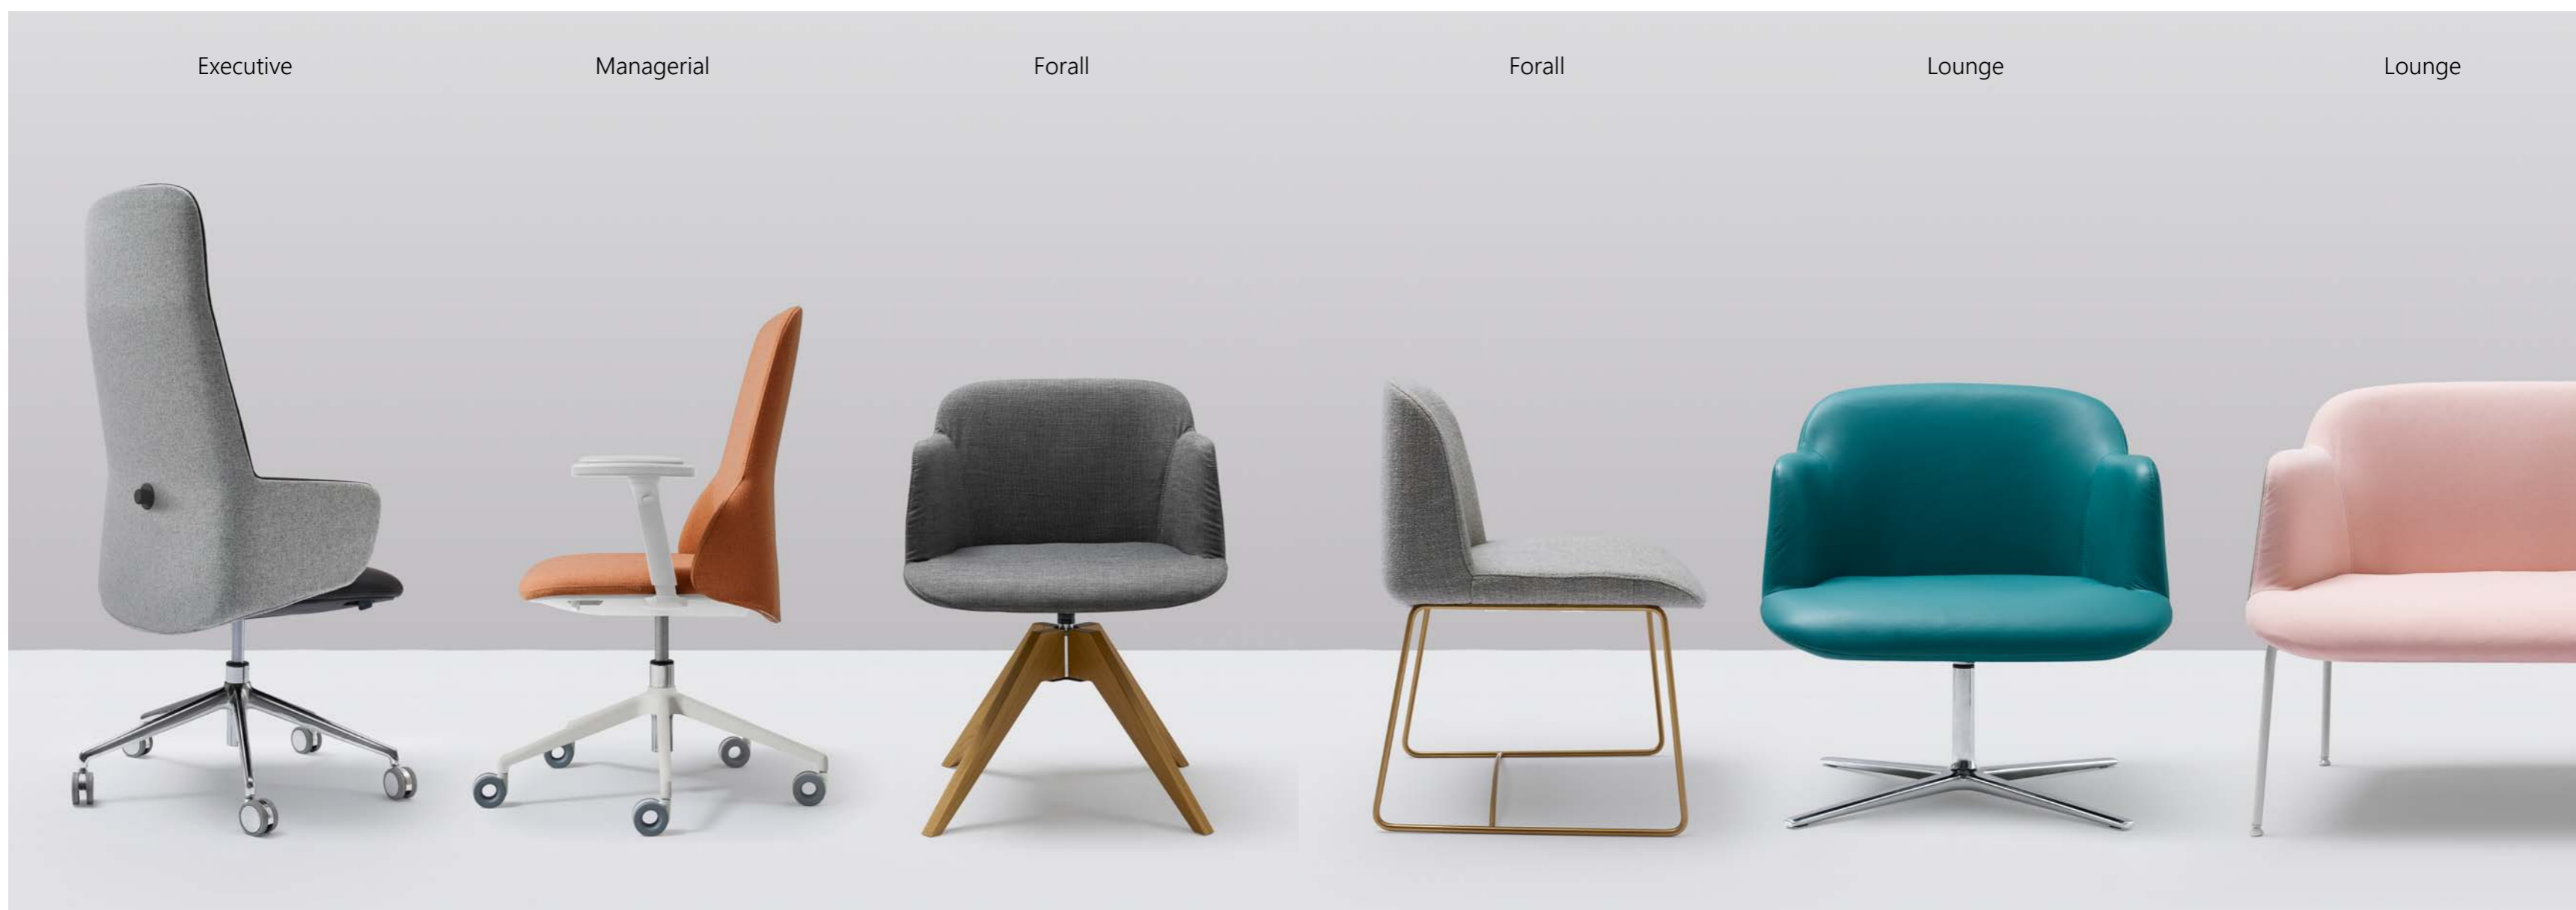

# Deep, innovative family feeling

Deep è la nuova collezione Quinti caratterizzata dalle linee morbide, dal design innovativo e da contenuti tecnici di assoluto rilievo. Nata dalla collaborazione con Archirivolto, rappresenta la prima vera collezione trasversale capace di creare soluzioni originali per l'utilizzo direzionale, manageriale, operativo avanzato, attesa e lounge. Un family feeling di grande valore estetico e funzionale declinato nelle varie proposte per ufficio, riunione, attesa, contract, hotel e residenziale.

Deep, the new collection of Quinti with an innovative design and relevant technical features, characterized by soft shapes. The first crossed collection born from the collaboration with Archirivolto, for creating original solutions for executive, managerial, advanced managerial, waiting and lounge use. A family feeling with high-esthetic and functional valor available in different solutions for office, meeting, waiting, contract, hotel and residential.

Poltrona Executive  
Executive office chair  
Schienale alto / High back  
cm. 70x70x123/133 h.

Poltrona Executive Diamond  
Diamond Executive office chair  
Schienale alto / High back  
cm. 70x70x123/133 h.

Poltrona Executive  
Executive office chair  
Schienale basso / Low back  
cm. 70x70x100/110 h.

Poltrona Executive Diamond  
Diamond Executive office chair  
Schienale basso / Low back  
cm. 70x70x100/110 h.