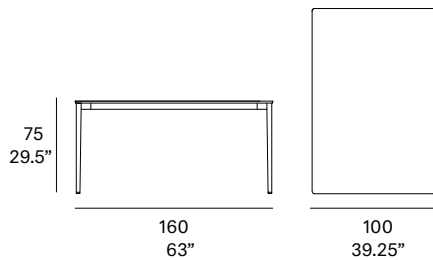

indoor

Nude indoor Rectangular dining table / mesa rectangular

Studio expormim, 2021

T620 160

Structure made of stainless steel tube, finished with polyester powder. The tabletop is available in European oak veneer top and lacquered top version (MDF). Tabletop thickness: 12 mm/0.47" thick. Delivered unassembled.

Estructura fabricada en tubo de acero inoxidable, acabado en pintura de polvo de poliéster. La tapa de la mesa está disponible en tablero chapado de roble europeo y en versión lacada (MDF). Espesor del tablero: 12 mm. Se sirven desmontadas.

Shipment details

Qty	1 dining table (1 box)
Volume	0,20 m ³ / 7.1 ft ³
Gross weight	40 kg / 88.2 lb
Net weight	25 kg / 55.1 lb
Item dimensions (width x depth x height)	160 x 100 x 75 cm 63" x 39.25" x 29.5"

Shipment details

Qty	1 dining table (1 box)
Volume	0,21 m ³ / 7.4 ft ³
Gross weight	44 kg / 97 lb
Net weight	29 kg / 63.9 lb
Item dimensions (width x depth x height)	190 x 100 x 75 cm 74.75" x 39.25" x 29.5"