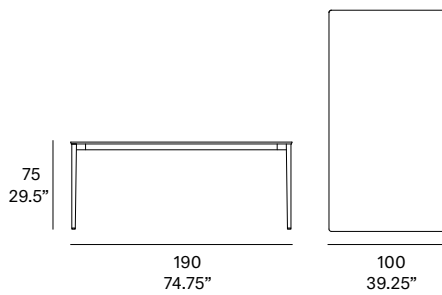

Shipment details

Qty	1 dining table (1 box)
Volume	0,20 m ³ / 7.1 ft ³
Gross weight	40 kg / 88.2 lb
Net weight	25 kg / 55.1 lb
Item dimensions (width x depth x height)	160 x 100 x 75 cm 63" x 39.25" x 29.5"

Expormim USA LLC
(212) 204-8572
usa@expormim.com
www.expormim.com

1/7

indoor

Nude indoor Rectangular dining table / mesa rectangular

Studio expormim, 2021

T620 190

Structure made of stainless steel tube, finished with polyester powder. The tabletop is available in European oak veneer top and lacquered top version (MDF). Tabletop thickness: 12 mm/0.47" thick. Delivered unassembled.

Estructura fabricada en tubo de acero inoxidable, acabado en pintura de polvo de poliéster. La tapa de la mesa está disponible en tablero chapado de roble europeo y en versión lacada (MDF). Espesor del tablero: 12 mm. Se sirven desmontadas.

Shipment details

Qty	1 dining table (1 box)
Volume	0,21 m ³ / 7.4 ft ³
Gross weight	44 kg / 97 lb
Net weight	29 kg / 63.9 lb
Item dimensions (width x depth x height)	190 x 100 x 75 cm 74.75" x 39.25" x 29.5"