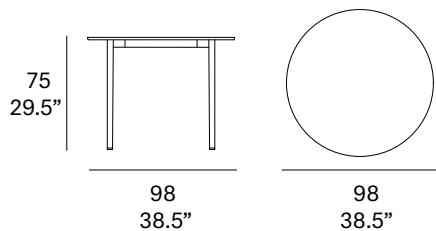

# Nude indoor Round dining table / mesa redonda

Studio expormim, 2021

T623 98

Structure made of stainless steel tube, finished with polyester powder. The tabletop is available in European oak veneer top and lacquered top version (MDF). Tabletop thickness: 19 mm/0.75" thick. Delivered unassembled.

Estructura fabricada en tubo de acero inoxidable, acabado en pintura de polvo de poliéster. La tapa de la mesa está disponible en tablero chapado de roble europeo y en versión lacada (MDF). Espesor del tablero: 19 mm. Se sirven desmontadas.

## Shipment details

Qty	1 dining table (1 box)
Volume	0,15 m <sup>3</sup> / 5.3 ft <sup>3</sup>
Gross weight	27 kg / 59.5 lb
Net weight	17 kg / 37.5 lb
Item dimensions (width x depth x height)	98 x 98 x 75 cm 38.5" x 38.5" x 29.5"

## Shipment details

Qty	1 dining table (1 box)
Volume	0,26 m <sup>3</sup> / 9.2 ft <sup>3</sup>
Gross weight	56 kg / 123.5 lb
Net weight	40 kg / 88.2 lb
Item dimensions (width x depth x height)	150 x 150 x 75 cm 59" x 59" x 29.5"