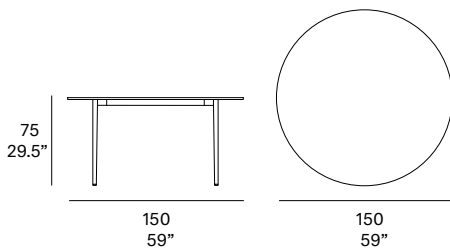

## Shipment details

Qty	1 dining table (1 box)
Volume	0,15 m <sup>3</sup> / 5.3 ft <sup>3</sup>
Gross weight	27 kg / 59.5 lb
Net weight	17 kg / 37.5 lb
Item dimensions (width x depth x height)	98 x 98 x 75 cm 38.5" x 38.5" x 29.5"

# Nude indoor Round dining table / mesa redonda

Studio expormim, 2021

T623 150

Structure made of stainless steel tube, finished with polyester powder. The tabletop is available in European oak veneer top and lacquered top version (MDF). Tabletop thickness: 19 mm/0.75" thick. Delivered unassembled.

Estructura fabricada en tubo de acero inoxidable, acabado en pintura de polvo de poliéster. La tapa de la mesa está disponible en tablero chapado de roble europeo y en versión lacada (MDF). Espesor del tablero: 19 mm. Se sirven desmontadas.

## Shipment details

Qty	1 dining table (1 box)
Volume	0,26 m <sup>3</sup> / 9.2 ft <sup>3</sup>
Gross weight	56 kg / 123.5 lb
Net weight	40 kg / 88.2 lb
Item dimensions (width x depth x height)	150 x 150 x 75 cm 59" x 59" x 29.5"